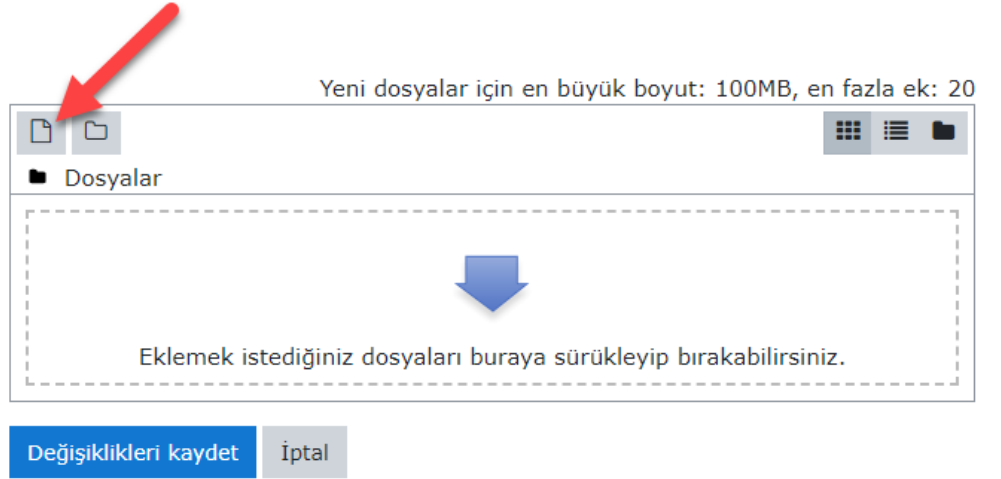

KOCAELİ ÜNİVERSİTESİ
UZAKTAN EĞİTİM ARAŞTIRMA VE UYGULAMA MERKEZİ
DESTEK DOKÜMANLARI

Google Drive Alanında Bulunan Dosyaları E-Ders Sisteminde Kullanma

Gmail hesabı olan kullanıcılar, 15 Gb boyuta sahip ücretsiz bir Google Drive hesabına da sahip olurlar. Dosyalar, bulut sunucusunda bulundurularak istenilen yerde dosyalara ulaşılması mümkün olur. Google Drive hesabına erişmek için drive.google.com adresine Gmail hesabı ile giriş yapılır. Eğer hesap mevcut değilse ücretsiz olarak bir Gmail hesabı oluşturulabilir. Google Drive dosya alanlarına dosyalar ilgili klasörlere kolaylıkla bilgisayar faresi ile sürüklenerek yüklenir. Google Drive hesabındaki dosyalar, E-Ders sistemindeki bir derse yerel bilgisayara indirilmeden kolaylıkla eklenebilir.

E-Ders Sistemindeki bir Derse Google Drive Alanından Dosya Ekleme

Dosyanın yükleneceği etkinlik seçilir. Ödev vb. etkinlikler olabilir.

Ödev

Dosya gönderimleri

Dosya yükleme düğmesi seçildiğinde “Dosya seçici” penceresi açılır. Aşağıdaki resimde gösterildiği gibi Google Drive sekmesi ile “Giriş” yapılarak hesap bilgilerinin girilmesi aşamasına geçilir. Hesap onaylandıktan sonra Google Drive hesabındaki tüm dosyalar gözükür. İstenilen dosyalar seçilerek ilgili etkinliğe yükleme tamamlanmış olur.