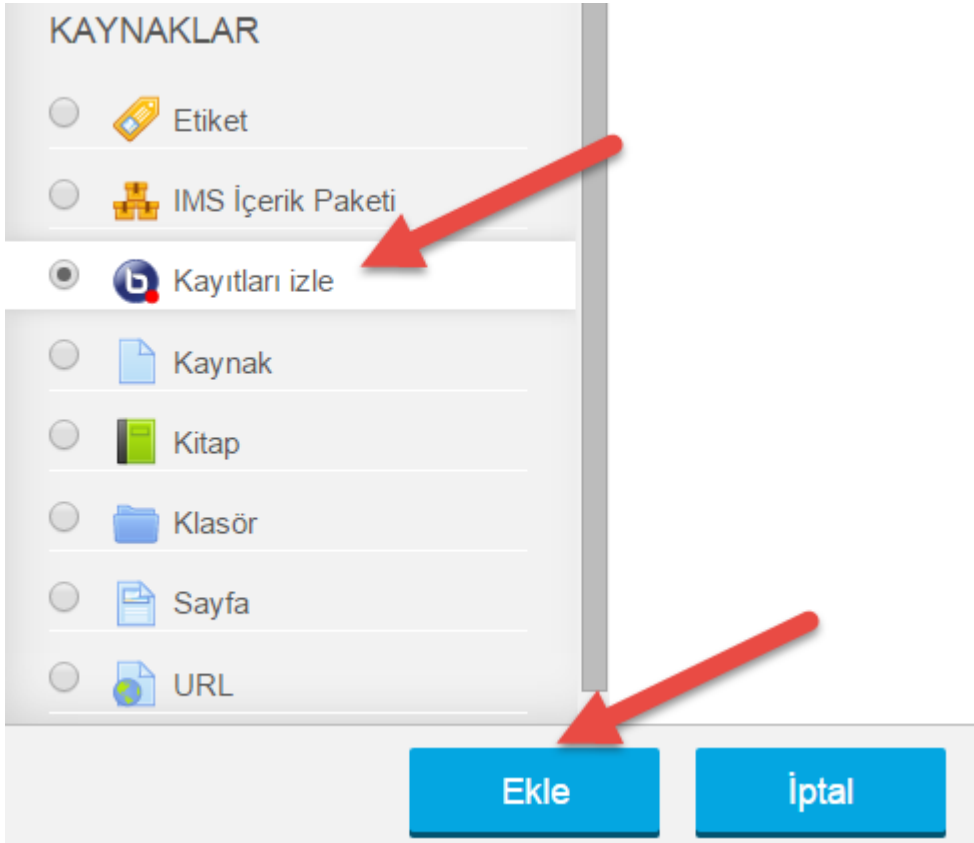

KOCAELİ ÜNİVERSİTESİ
UZAKTAN EĞİTİM ARAŞTIRMA VE UYGULAMA MERKEZİ
DESTEK DOKÜMANLARI

1. Kayıtlı Ders İzleme Bağlantısını Oluşturma

Sistemde kayıtlı olan canlı derslerin video görüntülerini izlemek için bir bağlantı oluşturabilirsiniz. Bağlantı seçildiğinde o ders için yapılmış tüm canlı derslerin kayıtlı video bağlantıları gözükcektir.

Sisteme giriş yaptıktan sonra Kayıtları İzle bağlantısının ekleneceği dersi açınız ve "Düzenlemeyi Aç" düğmesini kullanınız. Bağlantının ekleneceği konu veya haftanın olduğu yere geliniz.

Kayıtları izle bağlantısı için bir isim giriniz.