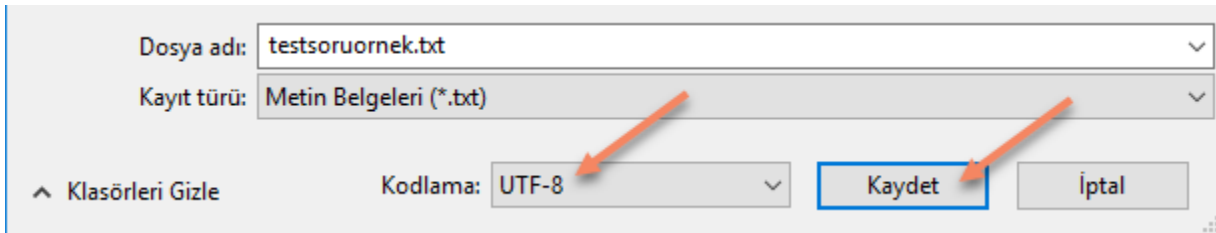

KOCAELİ ÜNİVERSİTESİ
UZAKTAN EĞİTİM ARAŞTIRMA VE UYGULAMA MERKEZİ
DESTEK DOKÜMANLARI

1. Metin Dosyasından Soru Aktarma

Soru bankasına metin dosyasından soru aktarabilirsiniz. Soru Bankası altında bulun “Al” düğmesi ile sorular aktarılabilir. Sorular bir metin dosyası düzenleyici aracı ile oluşturulmalıdır. (Örneğin : Notepad.exe)

Örnek soru dosyası aşağıdaki gibi olmalıdır. Boşluklara dikkat edilmelidir. Doğru cevap sorularında altında ANSWER: D şeklinde verilmelidir.

Aşağıdaki olaylardan hangisi diğerlerinden farklıdır?

- A. Kükürdün süblimleşmesi
- B. Bakırın elektriği iletmesi
- C. Yemek tuzunun suda çözünmesi
- D. Sütün ekşimesi
- E. Buzun erimesi

ANSWER: B

Aşağıdaki değişmelerden hangisinde yalnızca fiziksel değişme olur?

- A. Mumun yanması
- B. Alüminyumun asitle çözünmesi
- C. Yemek tuzunun suda çözünmesi
- D. Sütten peynir eldesi
- E. Üzüm suyundan sirke eldesi

ANSWER: C

Soru dosyası hazırlandıktan sonra Notepad (Notepad.exe) uygulamasında “Dosya>Farklı Kaydet” ile dosya türü mutlaka “UTF-8” seçilmelidir. Aksi halde Türkçe karakterle alınmayacaktır.

Soruların aktarılacağı ders seçilir.