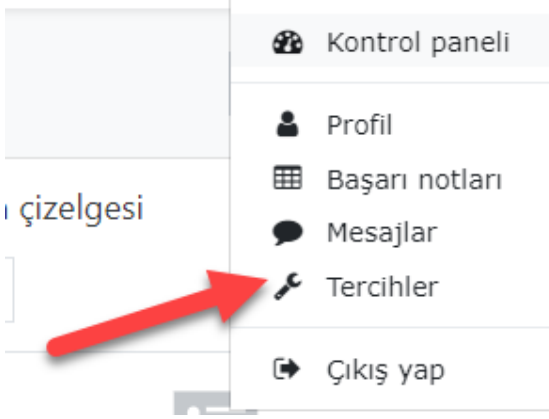

KOCAELİ ÜNİVERSİTESİ
UZAKTAN EĞİTİM ARAŞTIRMA VE UYGULAMA MERKEZİ
DESTEK DOKÜMANLARI

1. Şifreyi Değiştirme

Sisteme giriş yaptıktan sonra ekranın sağ üst köşesindeki menüden Tercihler seçilir.

Şifre değiştir seçilir.