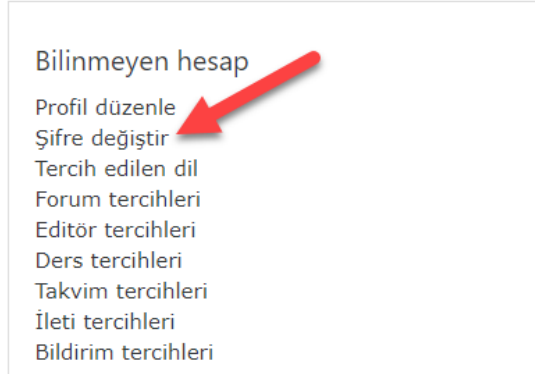

Tercihler

Eski şifre ve yeni şifre istenilen kurallara göre girilerek değişiklikler kaydedilir.

Şifre değiştir

Kullanıcı adı 1374

Şifre en az 8 karakter, en az 1 basamak, en az 1 küçük harf, en az 1 büyük harf, en az 1 *, -, ya # gibi alfanumerik olmayan karakter içermeli

Mevcut şifre !

Yeni şifre !

Yeni şifre (tekrarla) !